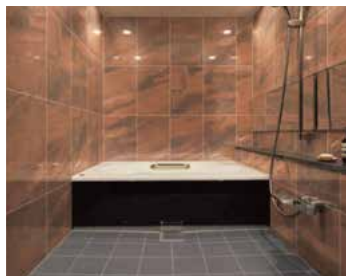

ぜひ、LIXIL ショールームで実物を見て、触れて、使い勝手をお確かめください。納得の商品を取り揃えてお待ちしております。

お申し込み・お問い合わせは、裏面へ >>>>>

1日で行える! 1DAYリフォーム。

冷暖房効率・防音窓。
断熱・防音内窓インプラス

お部屋の湿気対策。
内装壁仕上げ材 エコカラット

収納しっかり。
キャビネット付きトイレ リフォレ

タンクレスで広々。
すっきり空間に個性を サティスS

快適&機能的。浴室・洗面化粧台リフォーム。

「キレイ」&「エコ」浴室。
バスルーム リノビオV

上品さと機能美。
バスルーム ソレオ

毎日をもっとゆったりと。
洗面化粧台 ミズリア

シンプルに使いやすく。
洗面化粧台 ピアラ

ショールーム見学会申込書

FAXをご利用の方は、こちらにご記入の上、下記番号へ送信ください。

お名前	ご連絡先お電話番号	
マンション名	ご希望時間	<input type="checkbox"/> 11:00~ <input type="checkbox"/> 14:00~
ご相談内容		