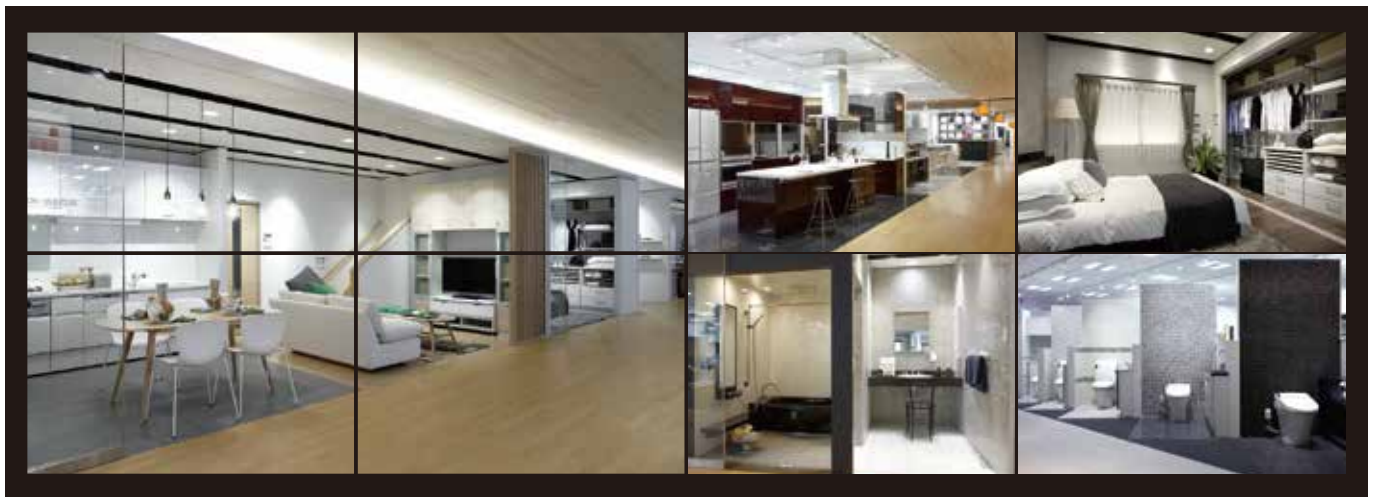

PRESENT ご来場プレゼント

珪藻土の4～5倍の吸放湿力、ペットやタバコ、生ゴミのにおい対策に効果的な調湿建材エコカラット、ご予約の方へ、商品サンプルプレゼント!!