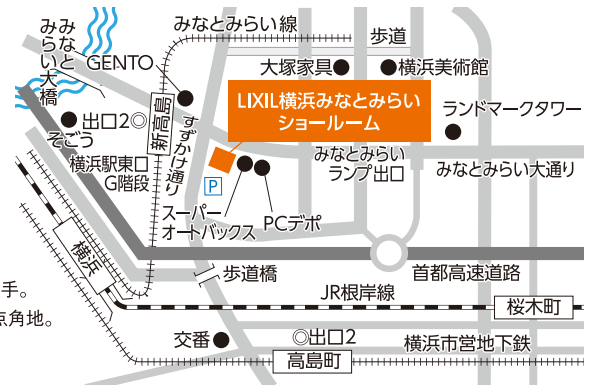

## 実物体感。LIXILショールーム見学会開催!!

日時:10月24日(土) 11:00～・14:00～ 場所:LIXIL横浜みなとみらいショールーム

各回2組様限定でコーディネーターがゆとりをもって丁寧にご案内致します。

### [完全予約制]

管理会社がお客様宅の間取り図をご用意致しますので  
ご相談がスムーズに進みます。

〒220-0012 神奈川県横浜市西区みなとみらい4-3-6 TEL.045-662-1401

#### ■電車・バスでのご来場

- ①みなとみらい線「新高島」駅2番出口よりランドマーク方面へ徒歩3分(みなとみらい大通り沿い)
- ②横浜市営地下鉄「高島町駅」2番出口から徒歩10分。交番側の歩道橋をみなとみらい方面へ渡り右手。
- ③横浜駅東口より徒歩15分。G階段を登り、国道1号線沿いを直進し歩道橋下を左折し1つ目の交差点角地。

#### ■駐車場あり

横浜ランドマークタワーから みなとみらい大通りを横浜駅方面に約500m。